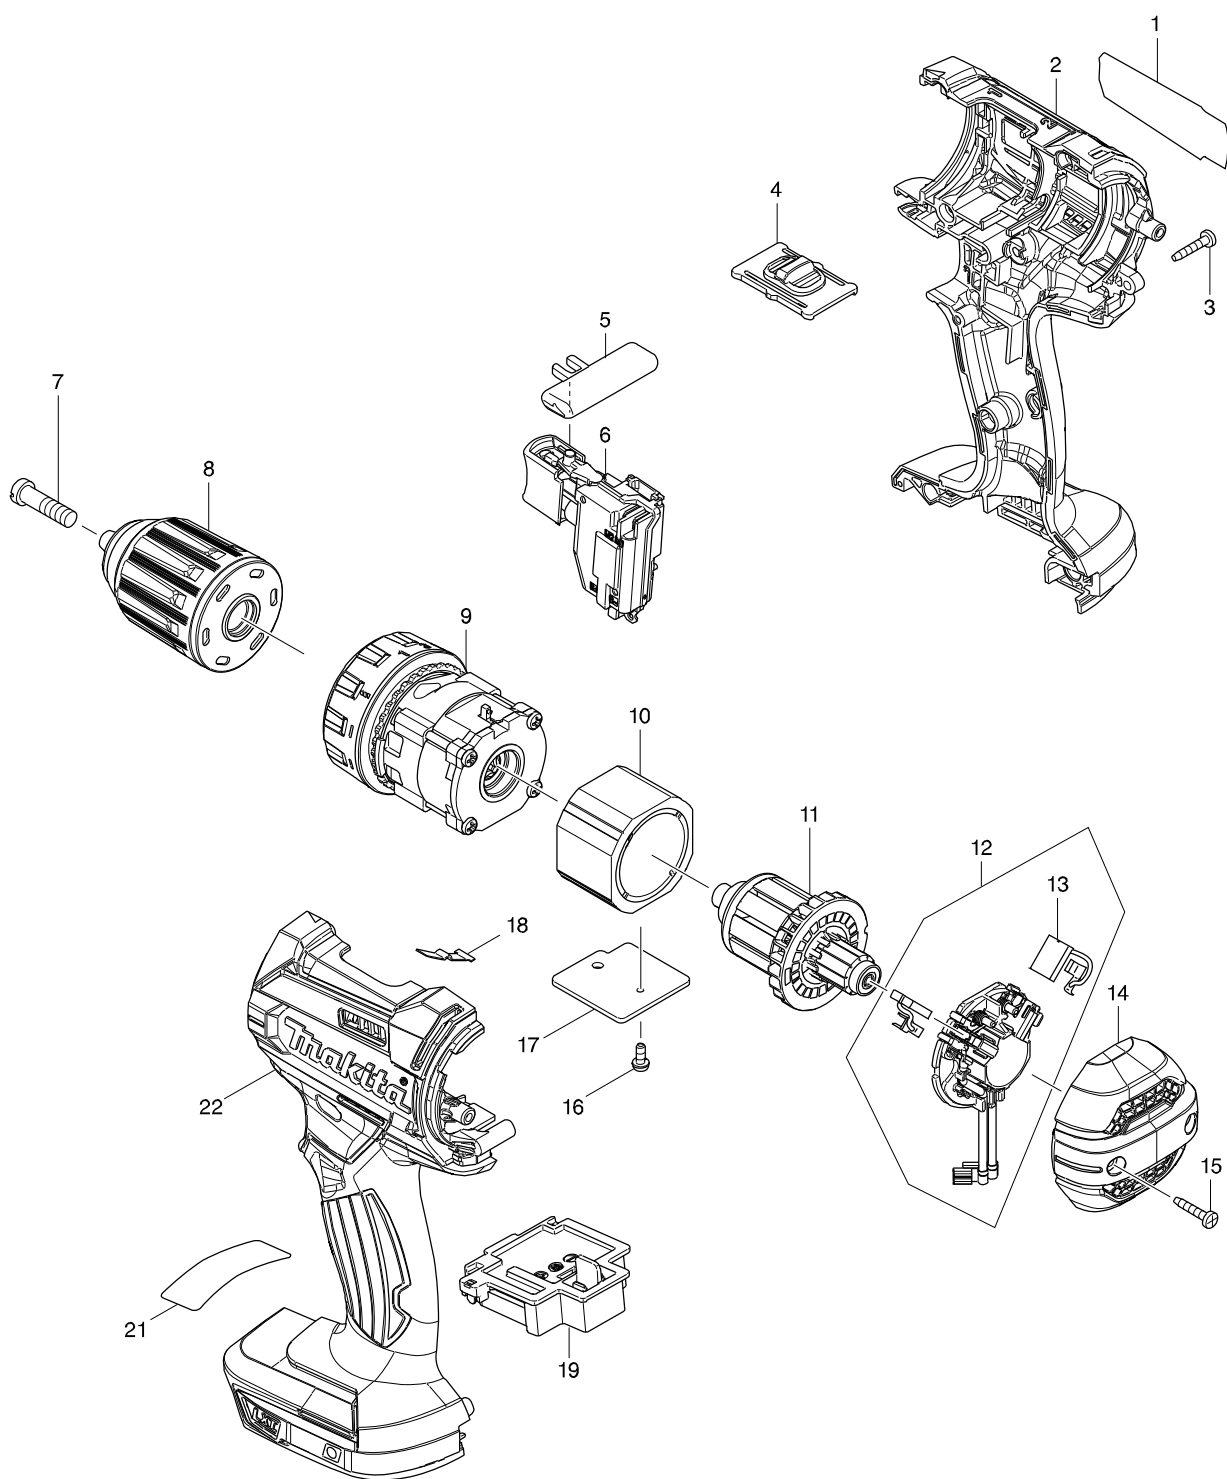

# Číslo typu DDF482 CORDLESS DRIVER DRILL

Položka	Číslo dílu	Popis	Změn	Množstv	N/O	Prodej	Nákup	Poznámka
001	851E35-2	DDF482 NAME PLATE		1				
002	183B65-0	HOUSING SET		1		295,00		
C10	263005-3	RUBBER PIN 6		2		8,00		
D10		INC. 22						
003	266429-2	TAPPING SCREW 3X16		9				
004	123442-2	SPEED CHANGE LEVER ASSEMBLY		1		15,00		
C10	233438-6	COMPRESSION SPRING 4		2				
005	419041-9	F/R CHANGE LEVER		1		38,00		
006	632F27-4	SWITCH UNIT		1		886,00		
C10	620444-4	LED CIRCUIT		1				
C20	688172-7	LINE FILTER		1				
007	251468-5	- FLAT HEAD SCREW M6X22		1		8,00		
008	766027-7	KEYLESS DRILL CHUCK 13		1				
009	123444-8	GEAR ASSEMBLY		1		517,00		
010	632F32-1	YOKE UNIT		1	*	0,00		
010-1	632J70-7	YOKE UNIT	<	1				
011	619380-9	ARMATURE		1		443,00		
012	632F21-6	BRUSH HOLDER COMPLETE		1		394,00		
C10	688172-7	LINE FILTER		1				
D10		INC. 13						
013	194427-5	CARBON BRUSH CB-440		1		197,00		
014	456099-7	REAR COVER		1		49,00		
015	266429-2	TAPPING SCREW 3X16		2				
016	911006-2	PAN HEAD SCREW M3X8		1	*	8,00		
016-1	652066-2	+PAN HEAD SCREW M3X9 WITH W	<	1				
017	689070-8	HEAT SINK		1		68,00		
018	232182-2	LEAF SPRING		1		21,00		
019	644808-8	TERMINAL		1		62,00		
022	183B65-0	HOUSING SET		1		295,00		
C10	263005-3	RUBBER PIN 6		2		8,00		
D10		INC. 2						
A01	251314-2	+ SCREW M4X12		1		8,00		
A02C	346317-0	HOOK		1				
A02D	346317-0	HOOK		1				
A02E	346449-3	HOOK		1				
A03	784637-8	+/- BIT 2-45		1				
A04C	141856-3	PLASTIC CARRYING CASE COMPLETE		1				
C10	162302-3	LATCH		2				
C20	324207-7	SHAFT		1				
C30	451749-9	HANDLE		1				
A04E	141856-3	PLASTIC CARRYING CASE COMPLETE		1				
C10	162302-3	LATCH		2				
C20	324207-7	SHAFT		1				
C30	451749-9	HANDLE		1				
A05C	450128-8	BATTERY COVER		1				
A05E	450128-8	BATTERY COVER		1				
A06C	***DC18RC	DC18RC FAST CHARGER		1				
A06E	***DC18RC	DC18RC FAST CHARGER		1				